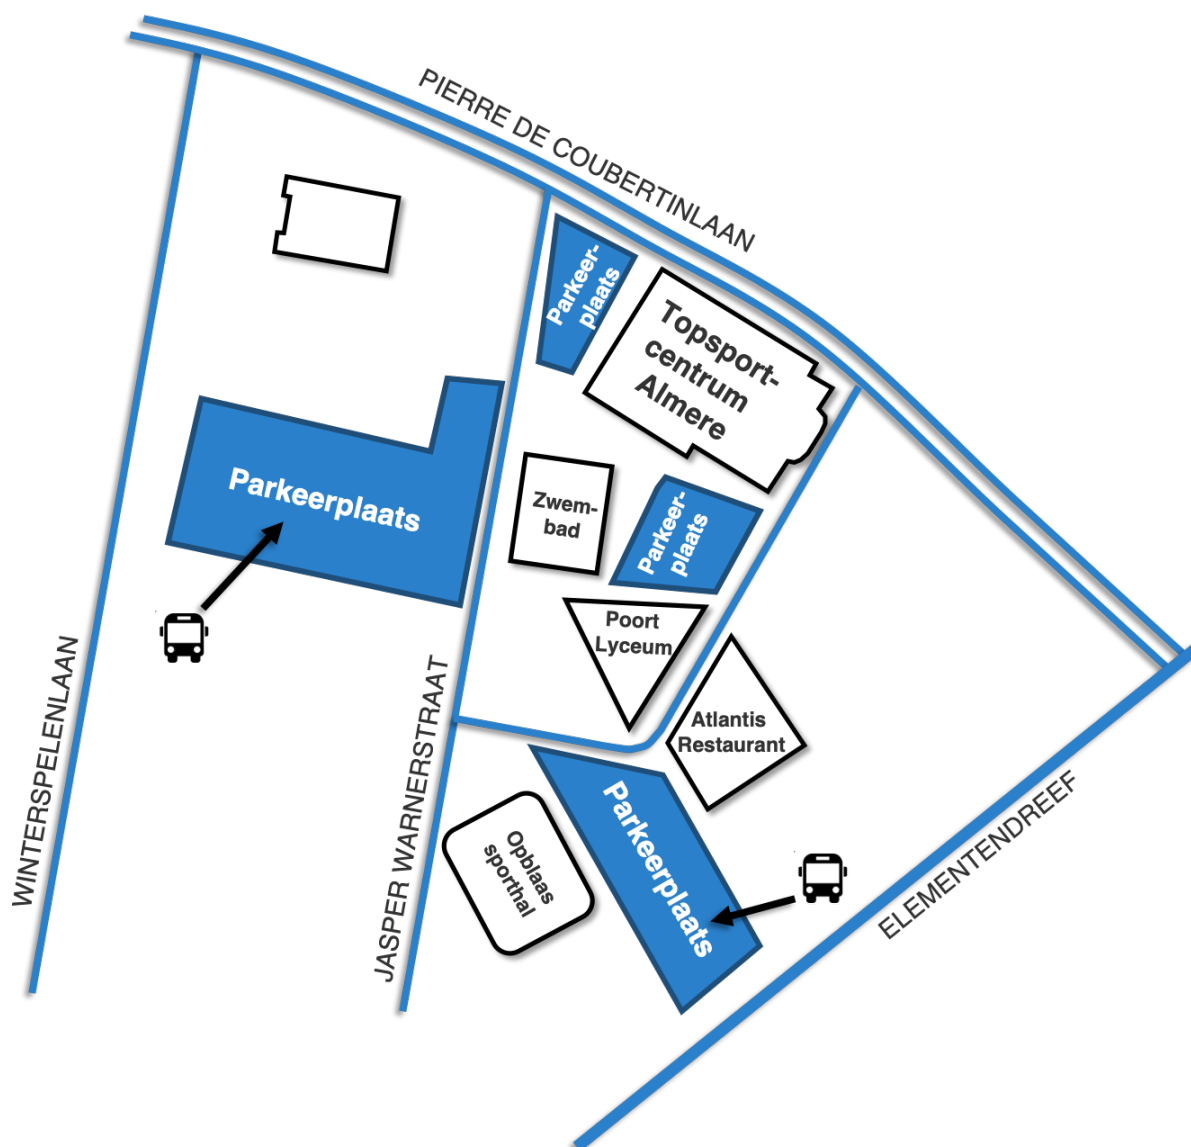

Nieuwsbrief Show, Januari 2020

Middels deze brief willen wij u nog wat extra informatie geven omtrent de NK Show die 8 februari as in Almere plaats zal vinden.

Parkeren en parkeren bussen

Inmiddels zijn er rondom het topsportcentrum in Almere diverse panden gebouwd. Hierdoor zijn het aantal parkeerplaatsen direct bij het topsportcentrum beperkt en niet geschikt voor bussen. Bussen kunnen bij het topsportcentrum wel uitladen, maar worden verzocht daarna te parkeren op de grotere parkeerplaatsen zoals hieronder aangegeven:

Club vlag

De eigen clubvlag graag meebrengen zonder stok. De vlag wordt door de organisatie netjes bevestigd.

Spandoeken

Er is ruimte voor spandoeken. Deze dienen vooraf afgegeven te worden bij de kassa zodat de organisatie deze veilig op een daartoe bestemde plaats kan bevestigen.

Bezoekers

Bezoekers hebben alleen toegang tot de tribune aan de kant van de jury.

Kleedkamers

In elke kleedkamer staat een tafel. Deze moeten de verenigingen afdekken met plastic o.i.d. Dit i.v.m. make-up vlekken. Vanuit het topsportcentrum is aangegeven dat deze tafel niet verplaatst mag worden, in verband de brandveiligheid/vluchtwegen. Wij vragen hiervoor jullie begrip en medewerking.

Verkoopstands

Tijdens het NK zal Skatersworld (rolschaatsen & onderdelen) aanwezig zijn.

Foto's

Tijdens het NK worden door verschillende fotografen foto's gemaakt van de showgroepen. In verband met de Privacywet willen wij de verenigingen verzoeken bij hun deelnemers te inventariseren of zij er geen bezwaar tegen hebben als foto's worden geplaatst op social media. Bij het afhalen van de deelnemerspassen, wordt een afgevaardigde van de vereniging gevraagd hiervoor te tekenen.